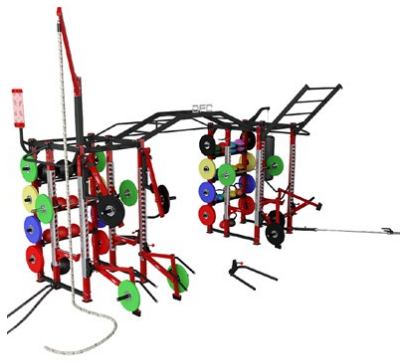

Panatta Sports - det beste fra Italia

I hjertet av Italia ligger fabrikken der familien Panatta har utviklet og produsert det ypperste av treningsutstyr et halvt århundre.

Med bakgrunn fra bodybuilding vet de hva som skal til for å få den beste treningen.

Panatta har nå magasinapparater i 3 forskjellige serier, en fantastisk frivektsserie, kardioapparater, cage for innendørs og utendørs bruk, pluss mange apparater for store og mindre treningsrom

GYM2000 er forhandler for Panatta i Norge og har showroom både i Trondheim og i Vikersund