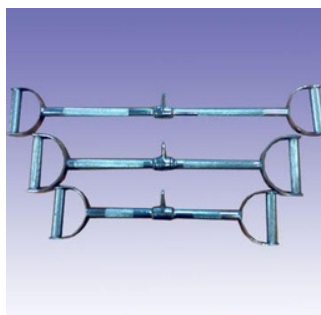

**Push-down stang,
bøyd/rett m.gummi**
65624B

**G2 Roing håndtak,
parallellgrep**
65635

**SportsArt Handles
premium**
SA191091280

**Rohåndtak,
parallellgrep Black
Chrome**

**G2 Roing håndtak,
spesial**

**SportsArt Push Bar
premium**

**G2 Pushdown, lang
bøyd/rett**

G2 Pushdown, rett
65626

G2 Nedtrekkstang bøyd
65609

**G2 Nedtrekkstang
57cm**

**Nedtrekkstang, 70cm
parallell grep**

**G2 Nedtrekkstang
25cm**

G2 Cage - treningsrigg

Riggsystemet vårt har utallige varianter, og er laget for å tåle det meste. Med flere høyder, uendelig bredde og mange tilleggsfunksjoner kan man lage kompakte treningsløsninger for større grupper og Cross-fitsenter. Med løftestasjoner, bommer, oppbevaringsløsninger, dipsstasjoner og monkey bars er det få begrensninger. Vi har levert våre rigger både innendørs og utendørs på flere Norske forsvarsbaser og større cross-fitsentre.