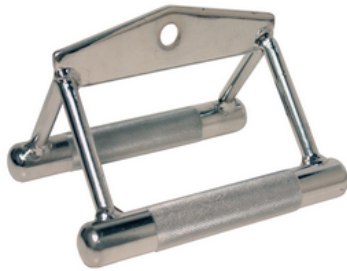

**G2 Roing håndtak,
parallellgrep**
65635