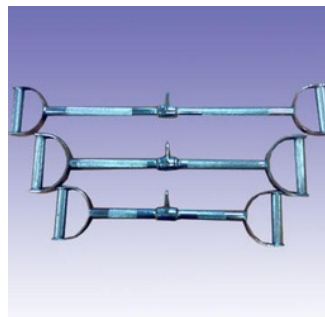

**Push-down stang,
bøyd/rett m.gummi**
65624B

**G2 Roing håndtak,
parallellgrep**
65635

**SportsArt Handles
premium**
SA191091280

**Rohåndtak,
parallellgrep Black
Chrome**

**G2 Roing håndtak,
spesial**

**SportsArt Push Bar
premium**

**G2 Pushdown, lang
bøyd/rett**

G2 Pushdown, rett
65626

G2 Nedtrekkstang bøyd
65609

**G2 Nedtrekkstang
57cm**

**Nedtrekkstang, 70cm
parallell grep**

**G2 Nedtrekkstang
25cm**

G2 Cage - treningsrigg

Riggsystemet vårt har utallige varianter, og er laget for å tåle det meste. Med flere høyder, uendelig bredde og mange tilleggsfunksjoner kan man lage kompakte treningsløsninger for større grupper og Cross-fitsenter. Med løftestasjoner, bommer, oppbevaringsløsninger, dipsstasjoner og monkey bars er det få begrensninger. Vi har levert våre rigger både innendørs og utendørs på flere Norske forsvarsbaser og større cross-fitsentre.