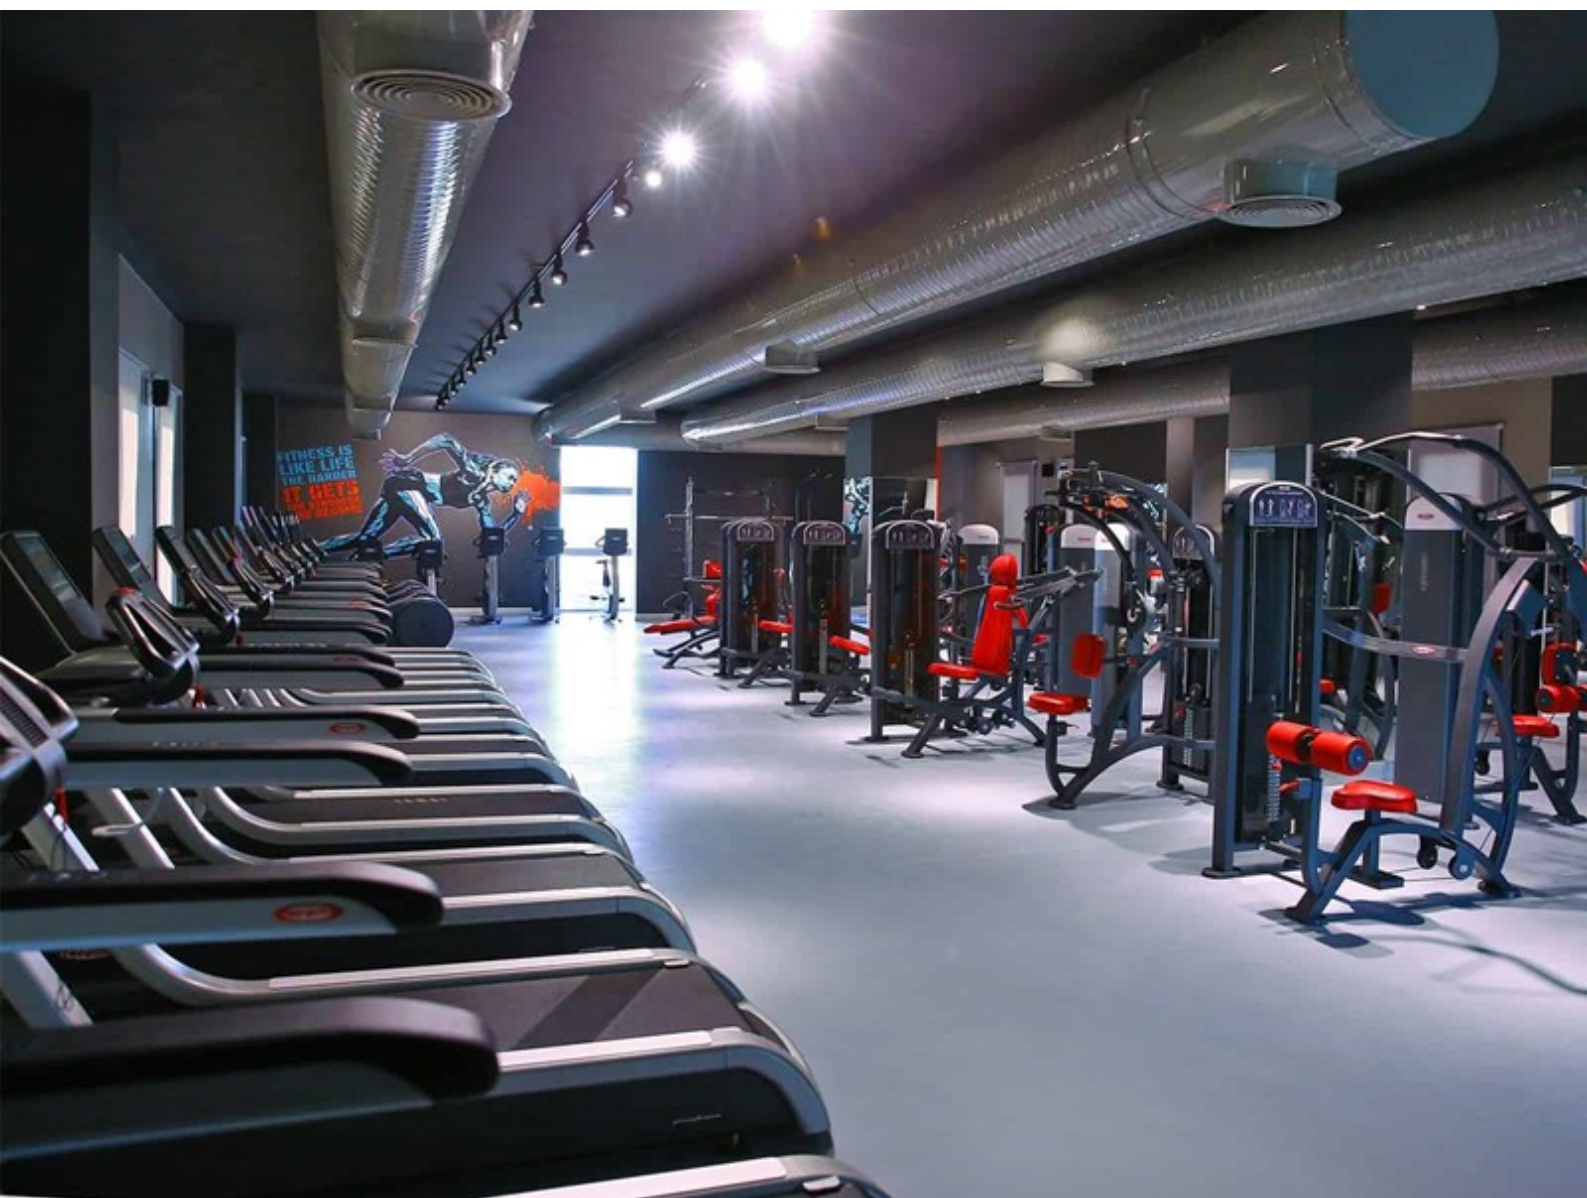

Dette var bare en liten smakebit
Besøk oss på www.gym2000.no

Dette er eksempler fra vårt produktutvalg. Du finner mer på WWW.GYM2000.NO

GYM2000 AS, NEDRE NEDMARKEN 2, 3370 VIKERSUND